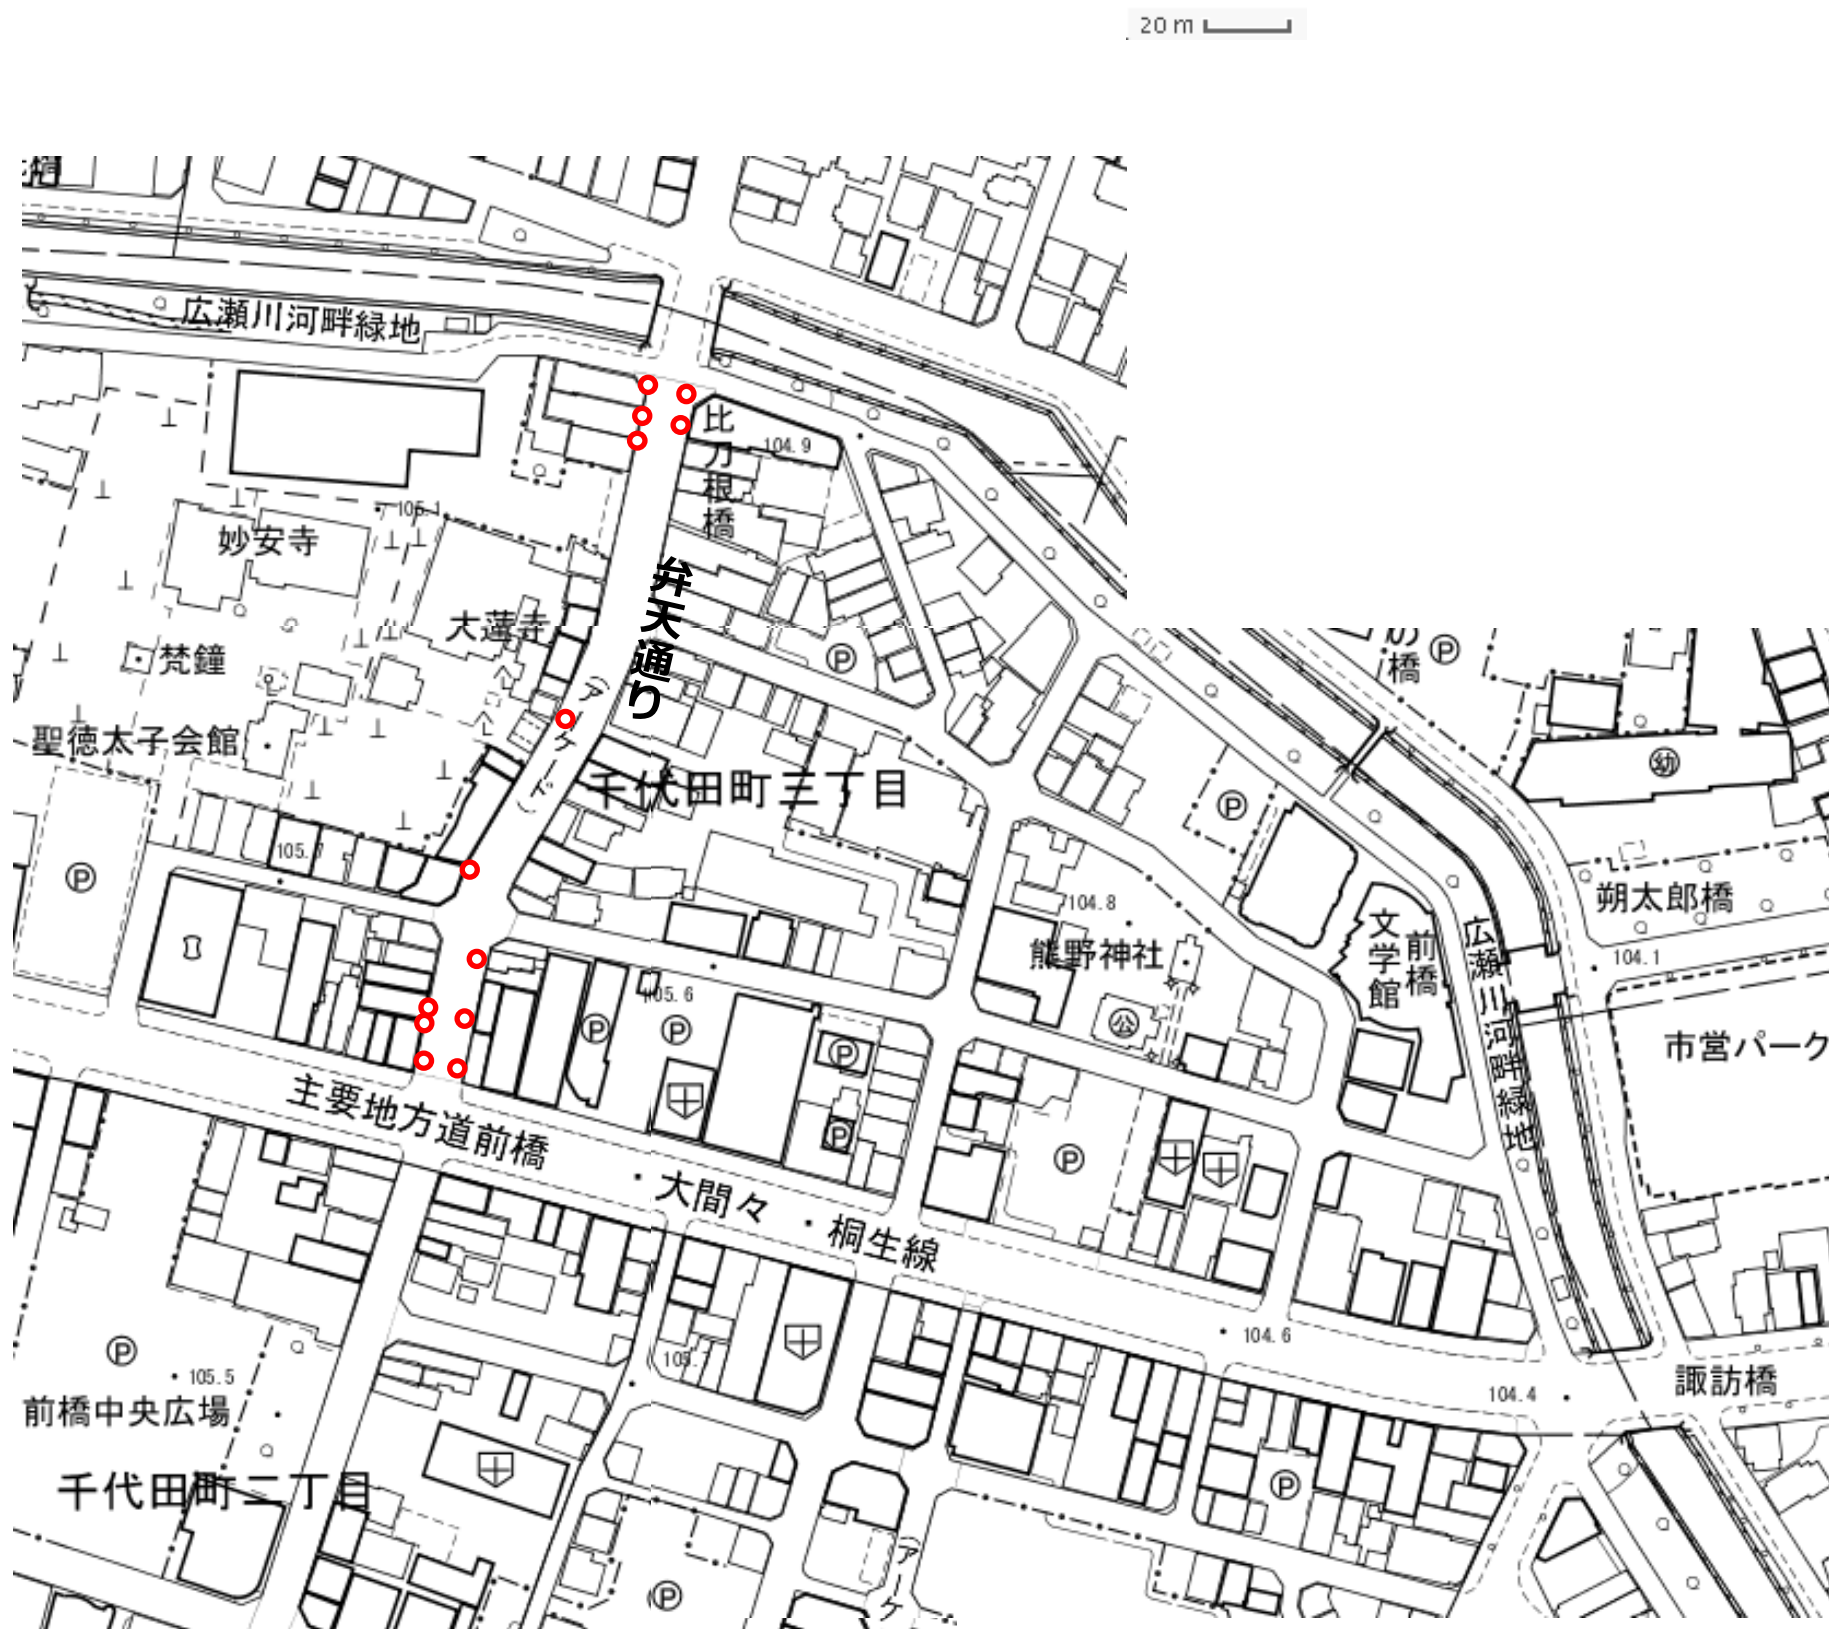

第73回 前橋七夕まつり 開催会場のブロック図

**前橋警察署
警備本部**
027-232-9713

**A
ブロック**

**前橋市消防局
現地警戒本部**
027-232-9712

開催本部
027-232-9711

**B
ブロック**

**C
ブロック**

**D
ブロック**

第73回 前橋七夕まつり 露店等の配置計画図

Aブロック 「弁天エリア」

○印…出店区画 ※当日は、設置の関係などにより異なる場合があります。

第73回 前橋七夕まつり 露店等の配置計画図

Bブロック「銀座エリア①・オリオンエリア」

○印…出店区画 ※当日は、設置の関係などにより異なる場合があります。

第73回 前橋七夕まつり 露店等の配置計画図

Cブロック 「千代田エリア・銀座エリア②」

20 m

第73回 前橋七夕まつり 露店等の配置計画図

Dブロック「中央エリア」

20 m

前橋市消防局
現地警戒本部
027-232-9712

前橋警察署
警備本部
027-232-9714

開催本部
027-232-9711

○印…出店区画