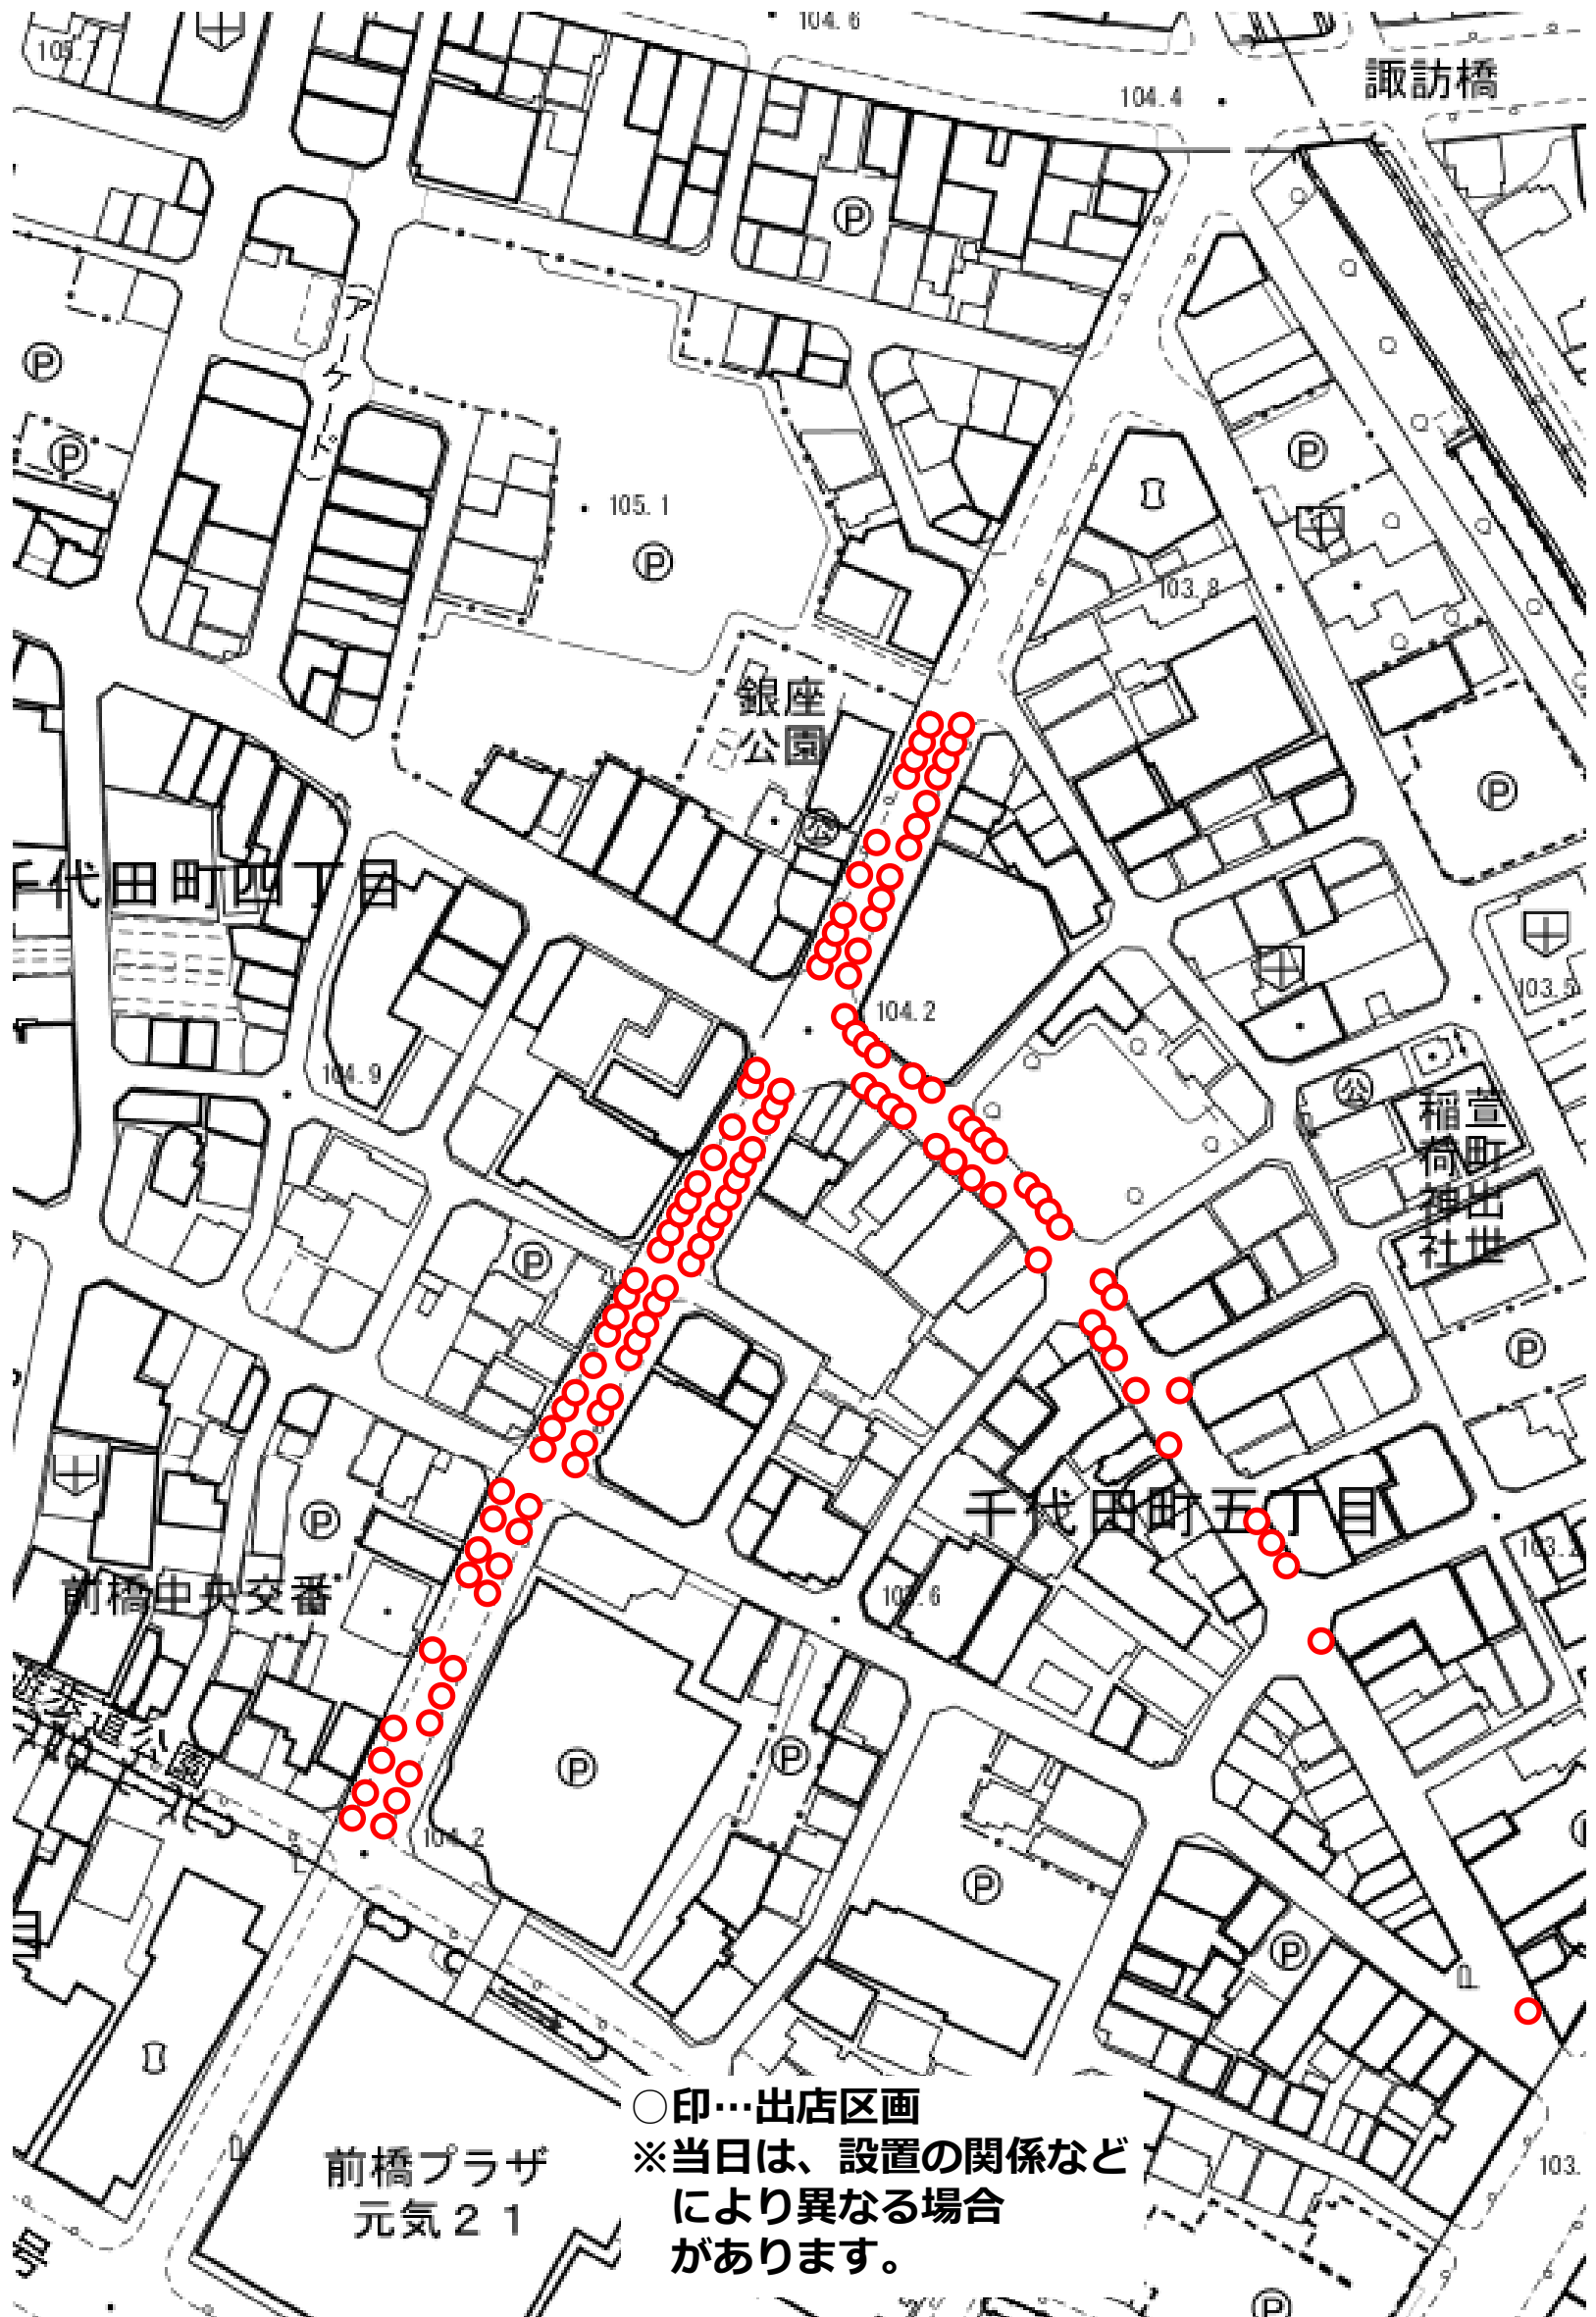

第73回 前橋七夕まつり 露店等の配置計画図

Cブロック 「千代田エリア・銀座エリア②」

20 m