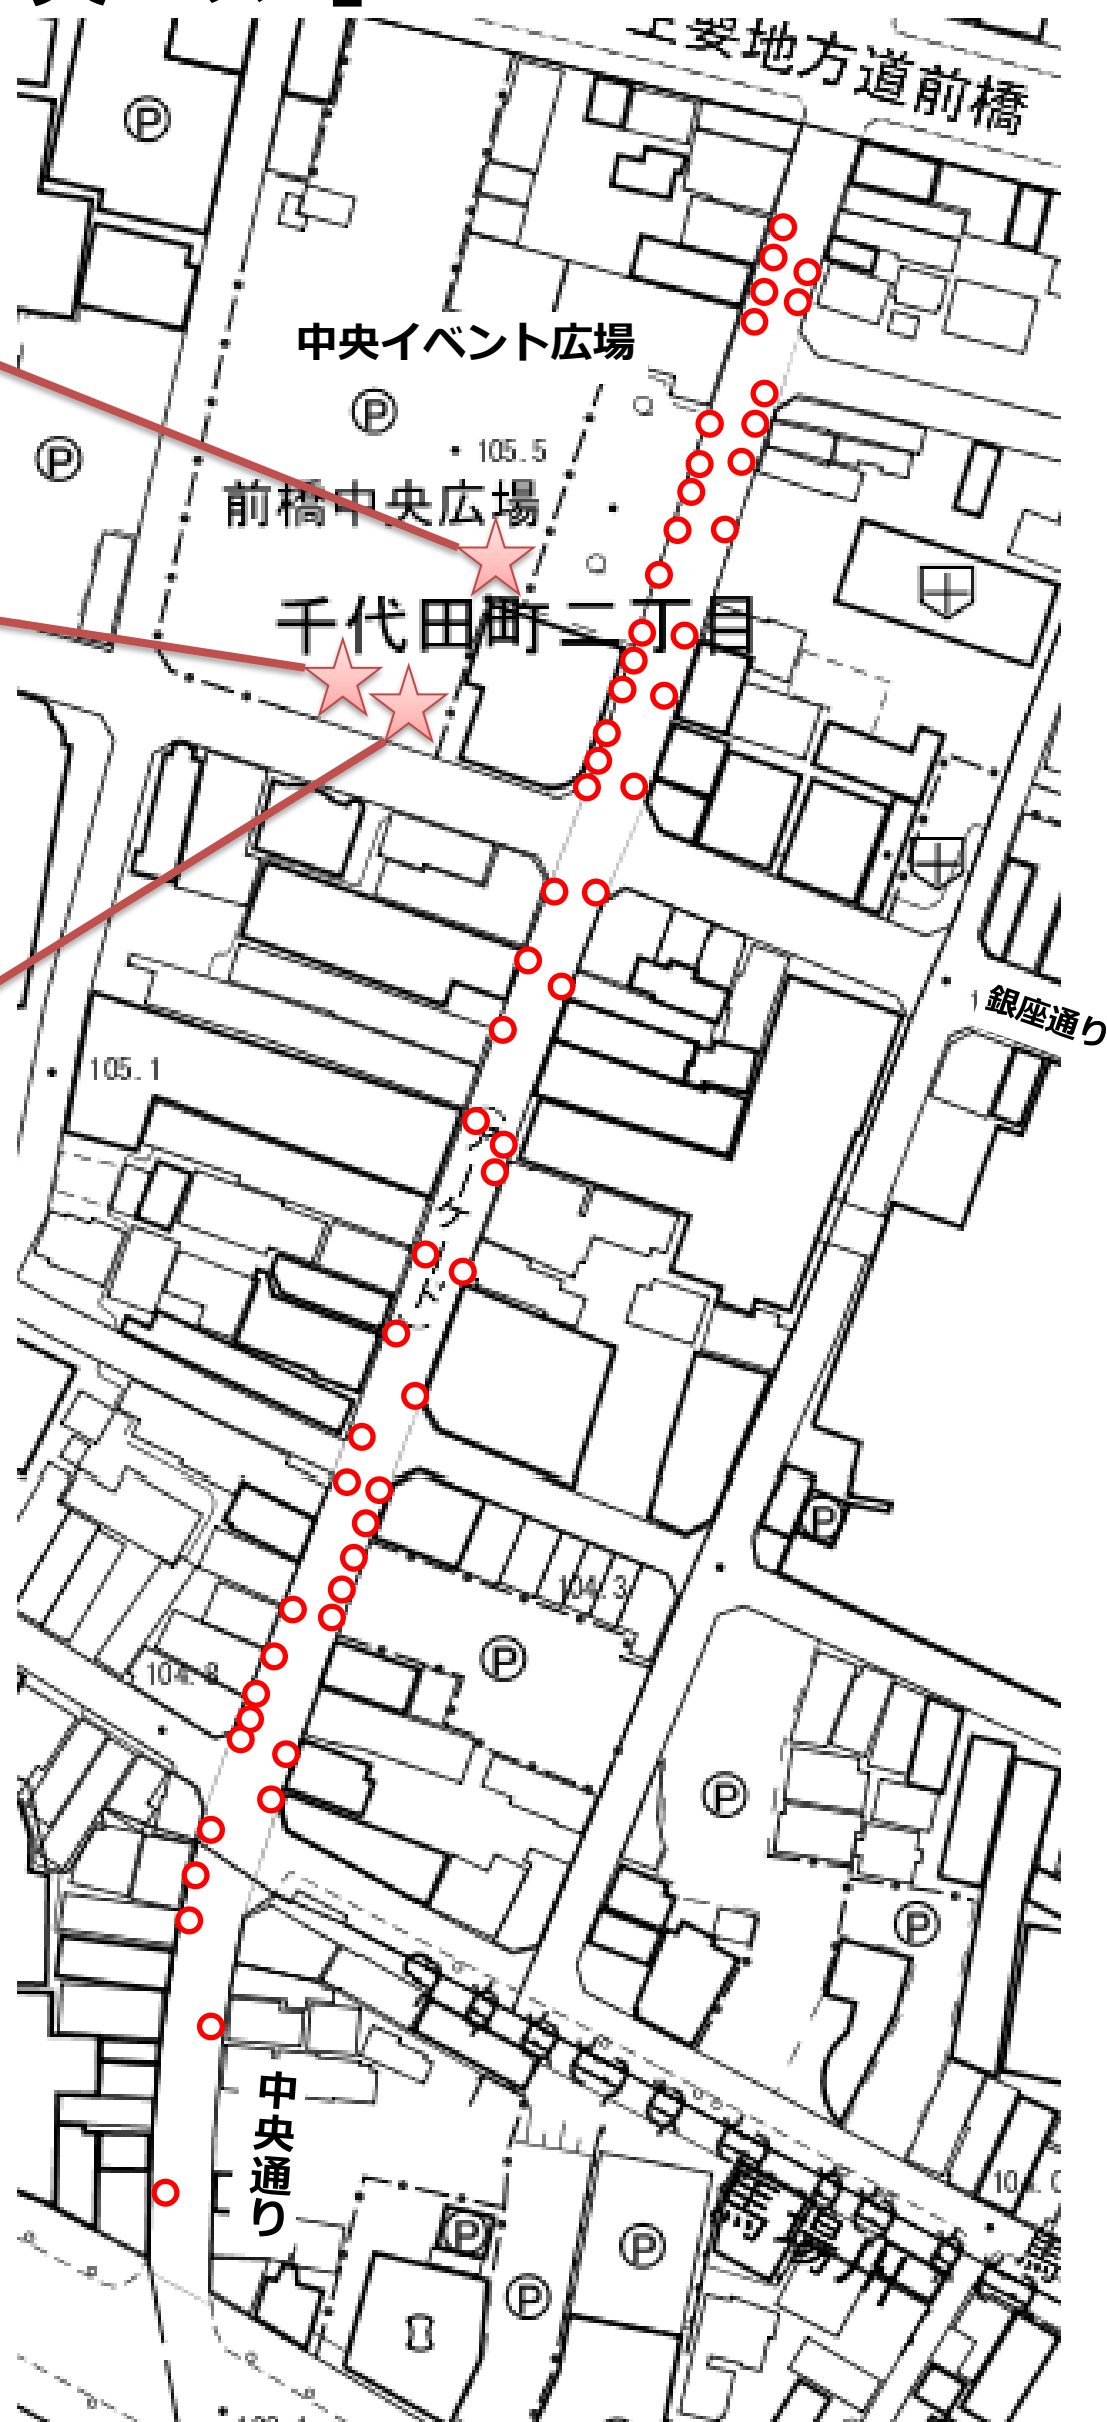

第73回 前橋七夕まつり 開催会場のブロック図

**前橋警察署
警備本部**
027-232-9713

**A
ブロック**

**前橋市消防局
現地警戒本部**
027-232-9712

開催本部
027-232-9711

**B
ブロック**

**C
ブロック**

**D
ブロック**

第73回 前橋七夕まつり 露店等の配置計画図

Aブロック 「弁天エリア」

○印…出店区画 ※当日は、設置の関係などにより異なる場合があります。

第73回 前橋七夕まつり 露店等の配置計画図

Bブロック「銀座エリア①・オリオンエリア」

○印…出店区画 ※当日は、設置の関係などにより異なる場合があります。

第73回 前橋七夕まつり 露店等の配置計画図

Cブロック 「千代田エリア・銀座エリア②」

20 m

第73回 前橋七夕まつり 露店等の配置計画図

Dブロック「中央エリア」

20 m

前橋市消防局
現地警戒本部
027-232-9712

前橋警察署
警備本部
027-232-9714

開催本部
027-232-9711

○印…出店区画