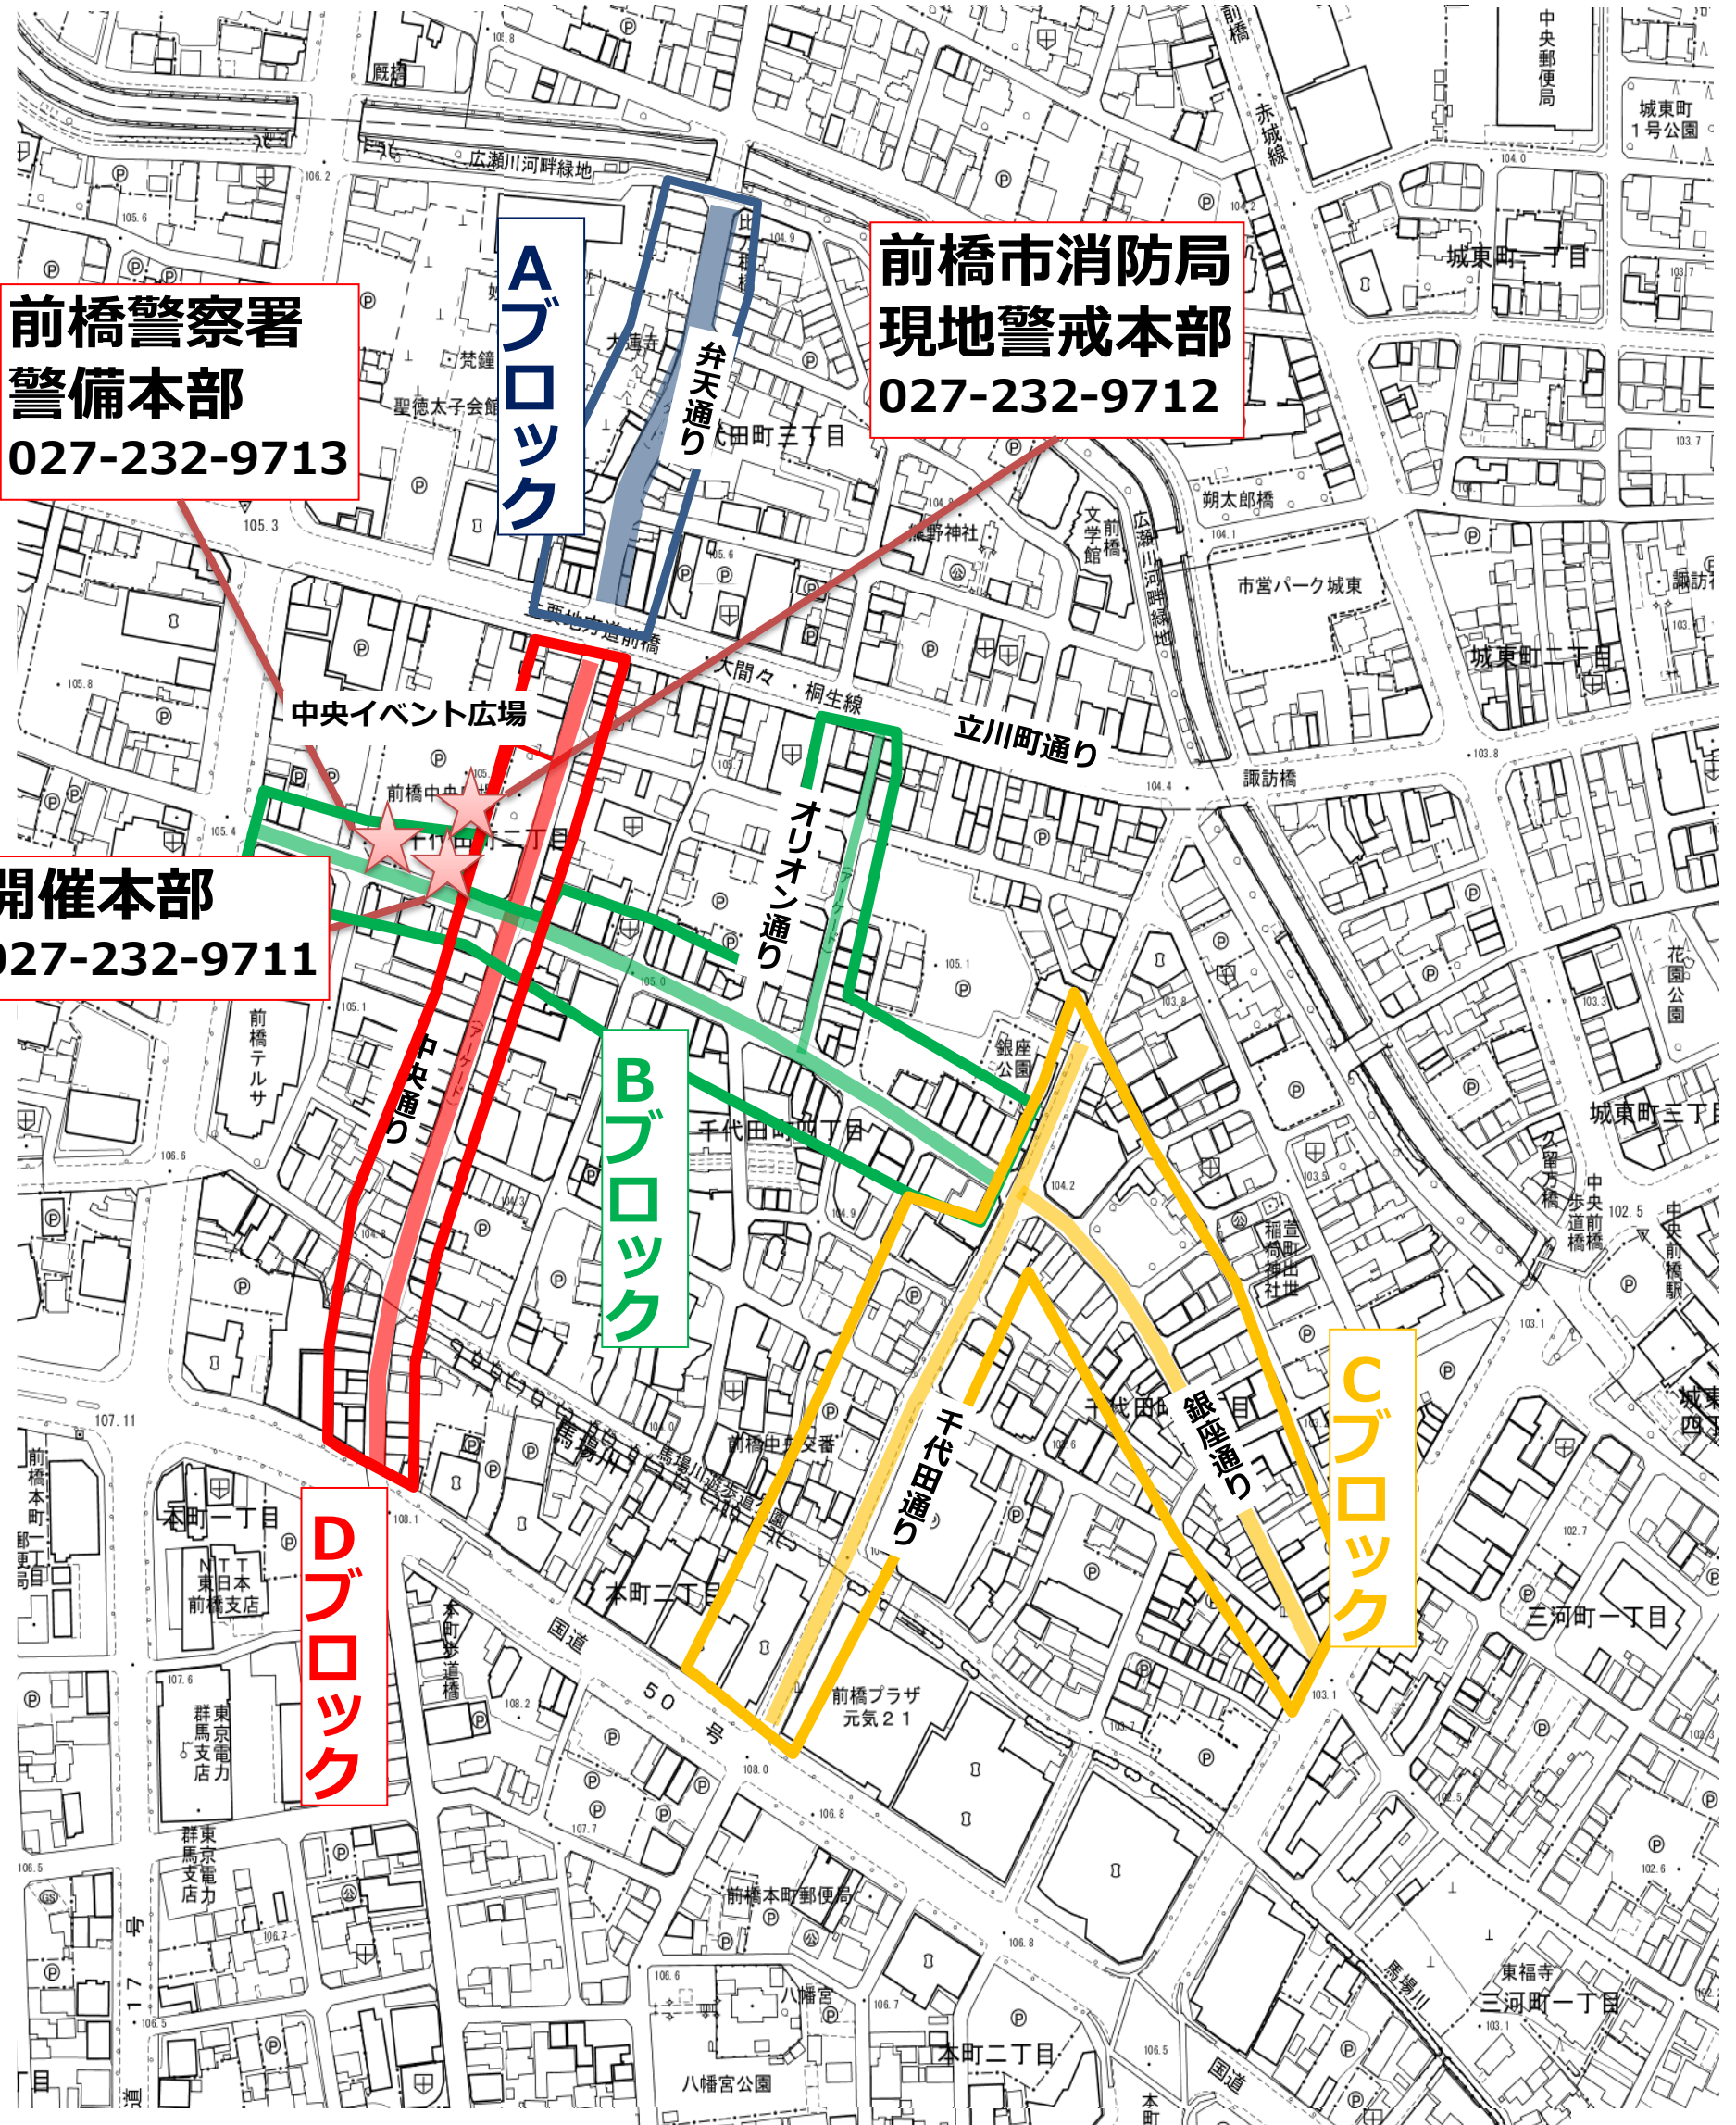

第73回 前橋七夕まつり 開催会場のブロック図

**前橋警察署
警備本部**
027-232-9713

**A
ブロック**

**前橋市消防局
現地警戒本部**
027-232-9712

開催本部
027-232-9711

**B
ブロック**

**C
ブロック**

**D
ブロック**

第73回 前橋七夕まつり 露店等の配置計画図

Aブロック 「弁天エリア」

○印…出店区画 ※当日は、設置の関係などにより異なる場合があります。

第73回 前橋七夕まつり 露店等の配置計画図

Bブロック「銀座エリア①・オリオンエリア」

○印…出店区画 ※当日は、設置の関係などにより異なる場合があります。

第73回 前橋七夕まつり 露店等の配置計画図

Cブロック 「千代田エリア・銀座エリア②」

20 m

第73回 前橋七夕まつり 露店等の配置計画図

Dブロック「中央エリア」

20 m

前橋市消防局
現地警戒本部
027-232-9712

前橋警察署
警備本部
027-232-9714

開催本部
027-232-9711

○印…出店区画