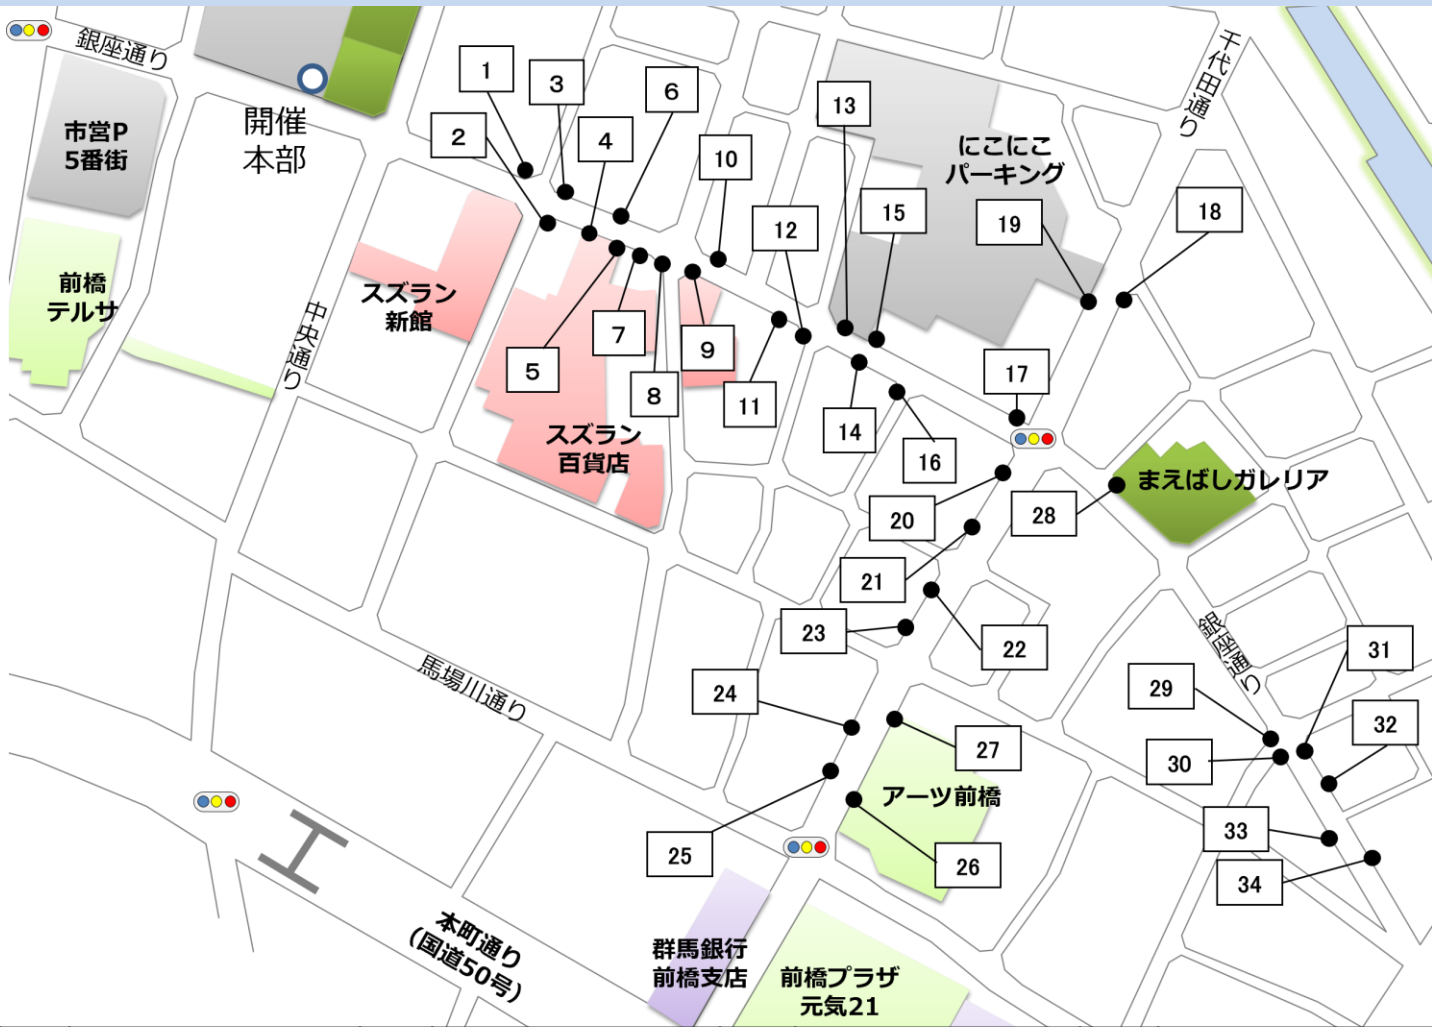

# 第74回 前橋七夕まつり

## ぼくとわたしの手作り七夕～園児による竹飾りMAP～

1	公立保育所 南部ブロック 上川淵/下川淵/広瀬/粕川	2	永明保育園	3	まえばしこども園	4	もものき
5	静和幼稚園	6	二子山幼稚園	7	山王幼稚園	8	鈴蘭幼稚園
9	明星幼稚園	10	あおいこども園	11	公立保育園 西部ブロック 元総社/清里/東/細井	12	公立保育所 北部ブロック 桂萱/南橋/芳賀/荒砥
13	大胡第3こども園	14	あおぞら北	15	敷島幼稚園	16	江木幼稚園
17	総社保育園	18	木の実幼稚園	19	めぐみ保育園	20	公立保育所 中央ブロック 第一/第二/第三/富士見
21	大胡第2こども園	22	わかかさ幼稚園	23	元総社幼稚園	24	大利根育英幼稚園
25	第二あさひ幼稚園	26	あさひ幼稚園	27	元景幼稚園	28	ひろせ幼稚園
29	桃瀬幼稚園	30	たから幼稚園	31	群馬大学教育学部付属幼 稚園	32	大胡第一保育園
33	ろっくひよこプリスクール	34	前橋市立まえばし幼稚園	<b>前橋七夕まつり実施委員会</b>			